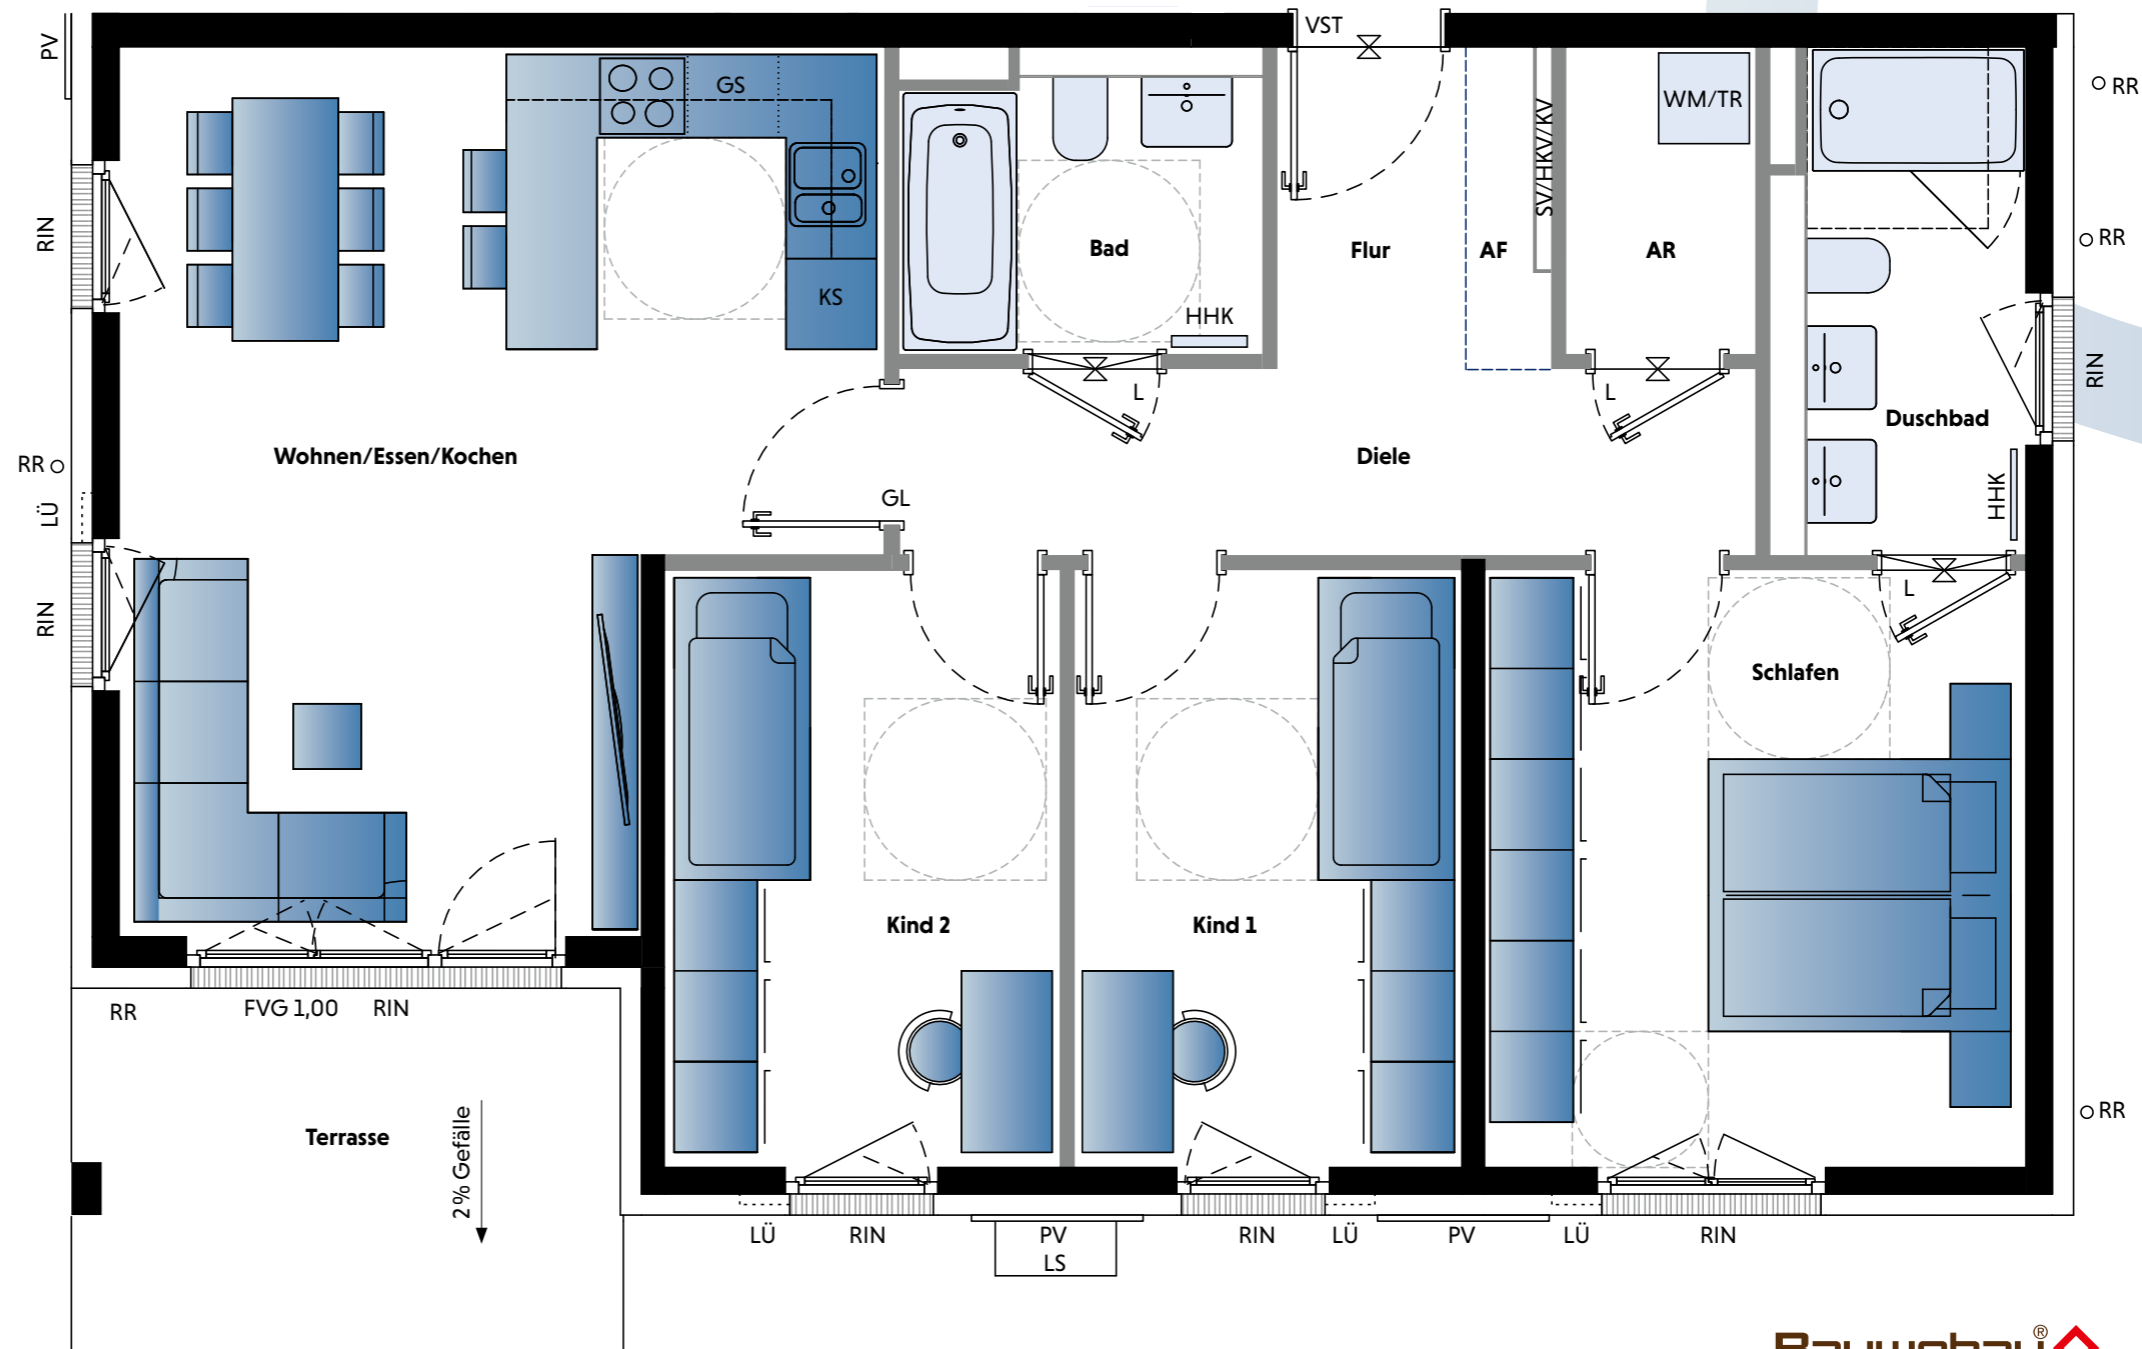

Wohnfläche	
Wohnen/Essen/ Kochen	ca. 25,89 m <sup>2</sup>
Schlafen	ca. 14,09 m <sup>2</sup>
Kind 1	ca. 10,10 m <sup>2</sup>
Kind 2	ca. 10,31 m <sup>2</sup>
Bad	ca. 4,62 m <sup>2</sup>
Duschbad	ca. 5,48 m <sup>2</sup>
Diele	ca. 6,96 m <sup>2</sup>
Flur	ca. 2,64 m <sup>2</sup>
Abstellraum (AR)	ca. 2,52 m <sup>2</sup>
Abstellfläche (AF)	ca. 1,01 m <sup>2</sup>
Terrasse (ca. 8,90 m <sup>2</sup> ) zu ½	ca. 4,45 m <sup>2</sup>
<b>Gesamt</b>	<b>ca. 88,07 m<sup>2</sup></b>

Maßstab 1 : 50