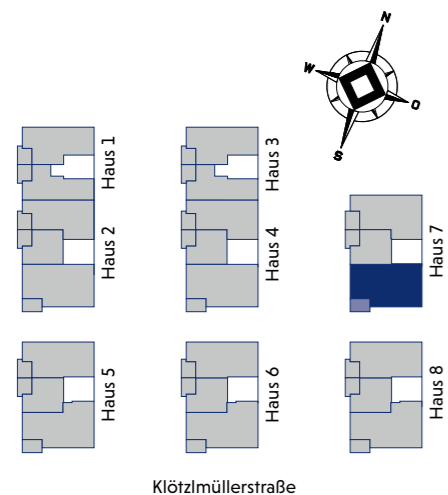

Wohnfläche	
Wohnen/Essen/ Kochen	ca. 25,89 m <sup>2</sup>
Schlafen	ca. 14,09 m <sup>2</sup>
Kind 1	ca. 10,10 m <sup>2</sup>
Kind 2	ca. 10,31 m <sup>2</sup>
Bad	ca. 4,62 m <sup>2</sup>
Duschbad	ca. 5,48 m <sup>2</sup>
Diele	ca. 6,96 m <sup>2</sup>
Flur	ca. 2,64 m <sup>2</sup>
Abstellraum (AR)	ca. 2,52 m <sup>2</sup>
Abstellfläche (AF)	ca. 1,01 m <sup>2</sup>
Terrasse (ca. 8,90 m <sup>2</sup> ) zu ½	ca. 4,45 m <sup>2</sup>
<b>Gesamt</b>	<b>ca. 88,07 m<sup>2</sup></b>

Maßstab 1 : 50