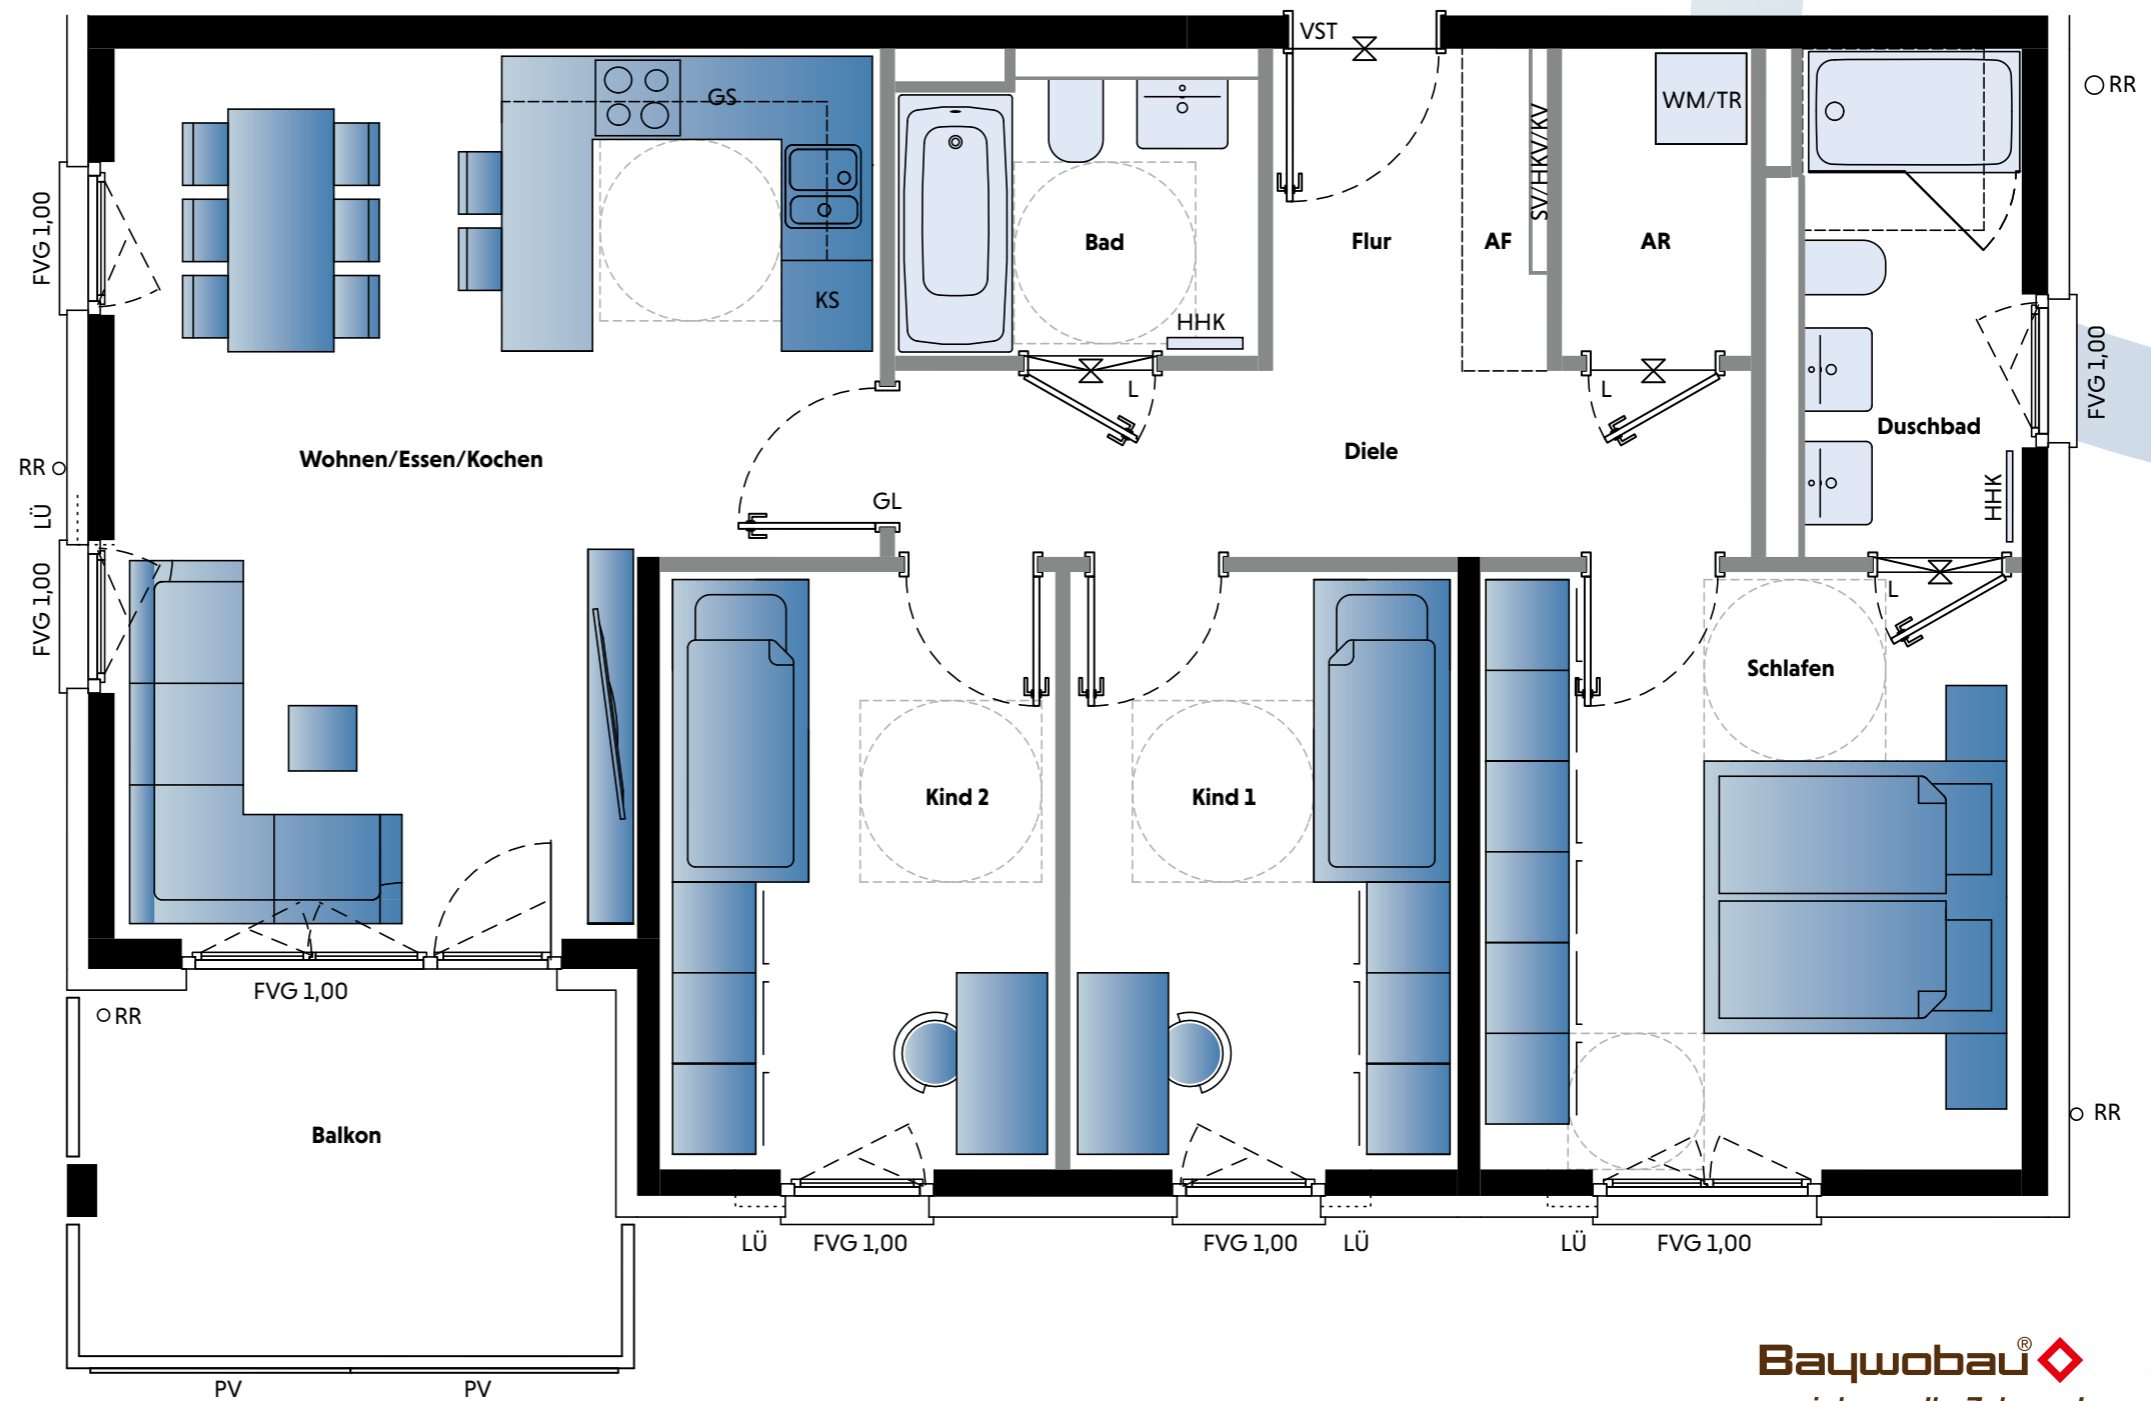

Wohnfläche	
Wohnen/Essen/ Kochen	ca. 25,88 m ²
Schlafen	ca. 14,09 m ²
Kind 1	ca. 10,10 m ²
Kind 2	ca. 10,31 m ²
Bad	ca. 4,61 m ²
Duschbad	ca. 5,48 m ²
Diele	ca. 6,96 m ²
Flur	ca. 2,64 m ²
Abstellraum (AR)	ca. 2,52 m ²
Abstellfläche (AF)	ca. 1,01 m ²
Balkon (ca. 8,84 m ²) zu ½	ca. 4,42 m ²
Gesamt	ca. 88,02 m²

Maßstab 1 : 50