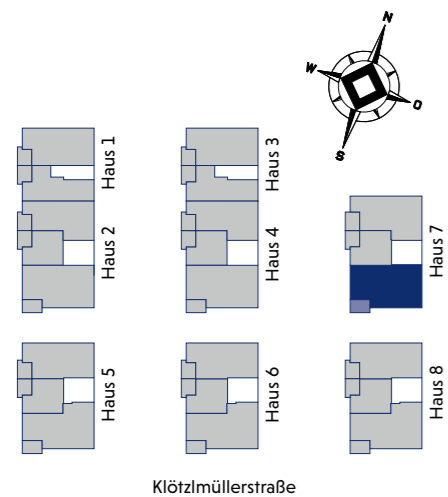

Wohnfläche	
Wohnen/Essen/ Kochen	ca. 25,88 m ²
Schlafen	ca. 14,09 m ²
Kind 1	ca. 10,10 m ²
Kind 2	ca. 10,31 m ²
Bad	ca. 4,61 m ²
Duschbad	ca. 5,48 m ²
Diele	ca. 6,96 m ²
Flur	ca. 2,64 m ²
Abstellraum (AR)	ca. 2,52 m ²
Abstellfläche (AF)	ca. 1,01 m ²
Balkon (ca. 8,84 m ²) zu ½	ca. 4,42 m ²
Gesamt	ca. 88,02 m²

Maßstab 1 : 50