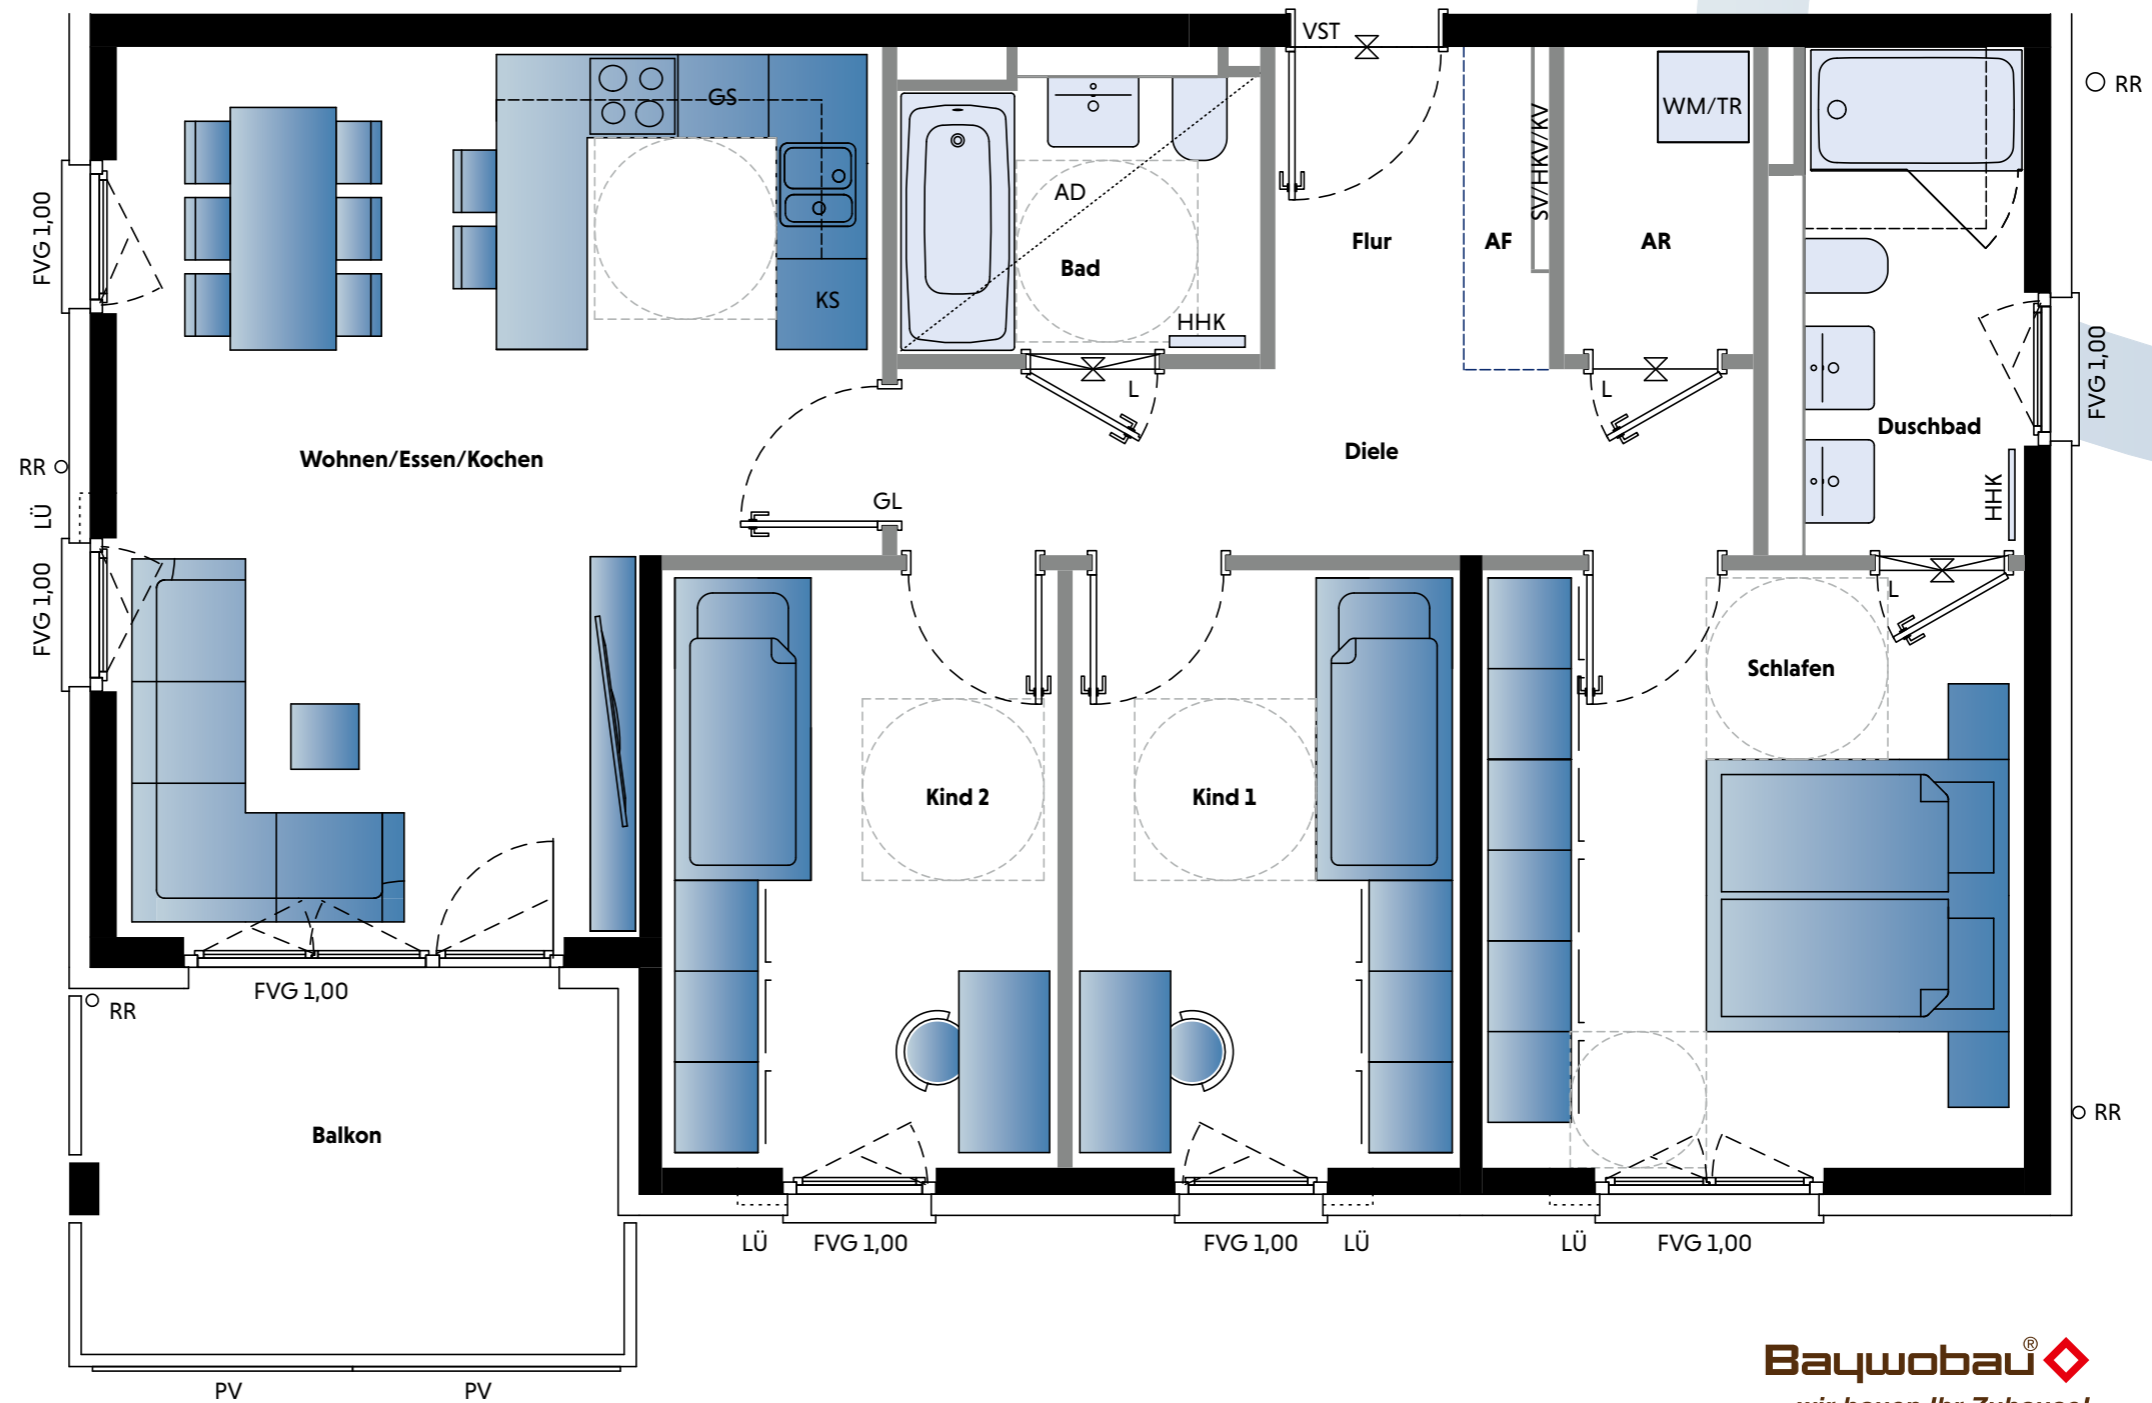

Wohnfläche	
Wohnen/Essen/ Kochen	ca. 25,88 m ²
Schlafen	ca. 14,09 m ²
Kind 1	ca. 10,10 m ²
Kind 2	ca. 10,31 m ²
Bad	ca. 4,56 m ²
Duschbad	ca. 5,48 m ²
Diele	ca. 6,96 m ²
Flur	ca. 2,64 m ²
Abstellraum (AR)	ca. 2,52 m ²
Abstellfläche (AF)	ca. 1,01 m ²
Balkon (ca. 8,84 m ²) zu ½	ca. 4,42 m ²
Gesamt	ca. 87,97 m²

Maßstab 1 : 50