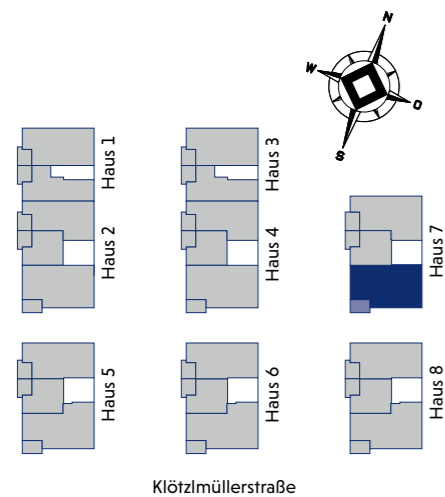

Wohnfläche	
Wohnen/Essen/ Kochen	ca. 25,88 m ²
Schlafen	ca. 14,09 m ²
Kind 1	ca. 10,10 m ²
Kind 2	ca. 10,31 m ²
Bad	ca. 4,56 m ²
Duschbad	ca. 5,48 m ²
Diele	ca. 6,96 m ²
Flur	ca. 2,64 m ²
Abstellraum (AR)	ca. 2,52 m ²
Abstellfläche (AF)	ca. 1,01 m ²
Balkon (ca. 8,84 m ²) zu ½	ca. 4,42 m ²
Gesamt	ca. 87,97 m²

Maßstab 1 : 50