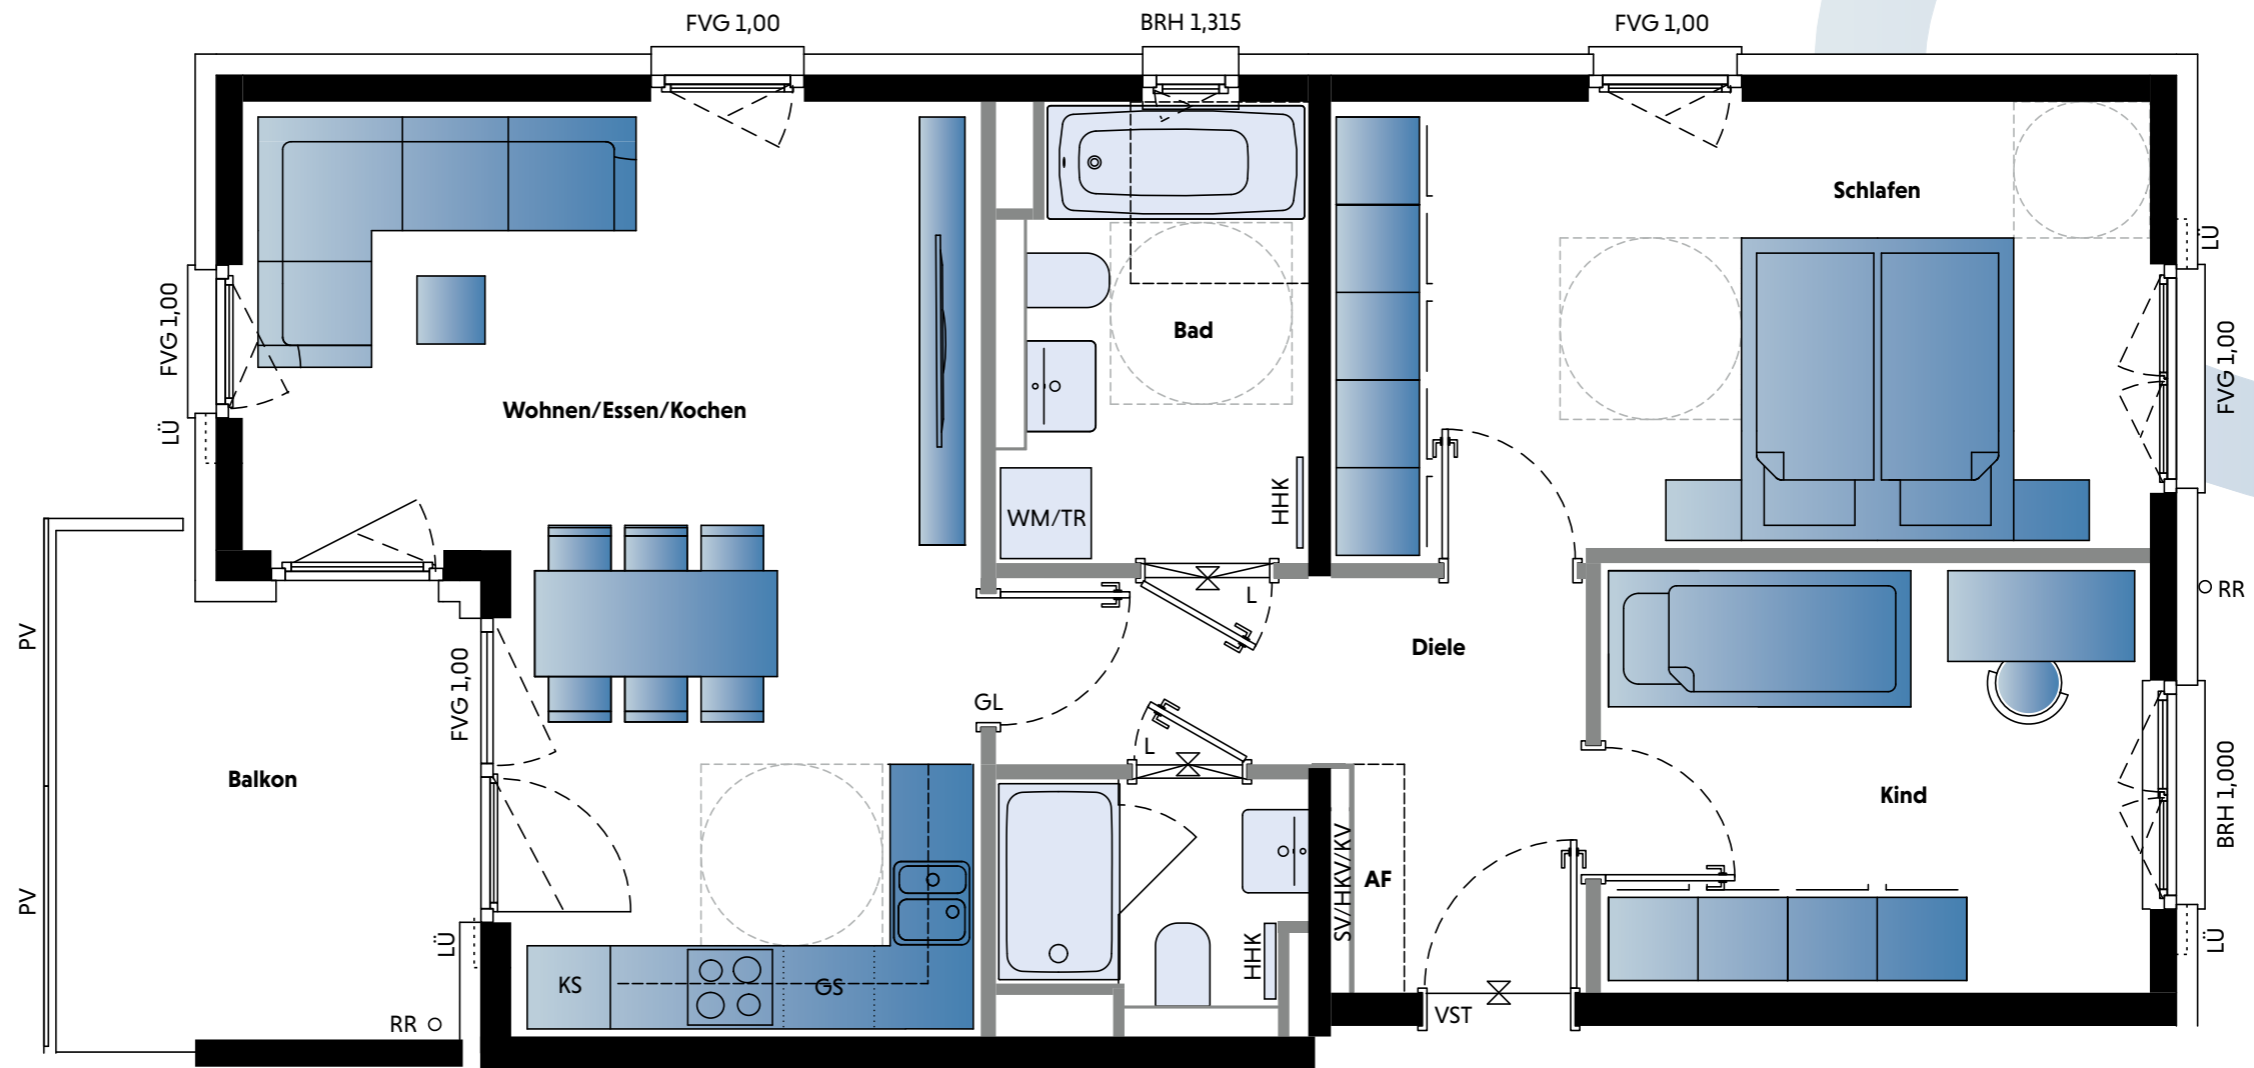

HAUS 8
3-ZIMMER-WOHNUNG

WOHNUNG 76 | 1. OG
WOHNUNG 79 | 2. OG
WOHNUNG 82 | 3. OG
ca. 71,54 m² Wohnfläche

flow.
LEBENSRAUM
LANDSHUT

Wohnfläche	
Wohnen/Essen/ Kochen	ca. 24,69 m ²
Schlafen	ca. 16,17 m ²
Kind	ca. 10,33 m ²
Bad	ca. 5,98 m ²
Duschbad	ca. 3,03 m ²
Diele	ca. 6,60 m ²
Abstellfläche (AF)	ca. 0,49 m ²
Balkon (ca. 8,50 m ²) zu ½	ca. 4,25 m ²
Gesamt	ca. 71,54 m²

Klötzlmüllerstraße

Maßstab 1 : 50

Baywobau 
... wir bauen Ihr Zuhause!

100
SCHEIDL
BAUEN FÜR'S LEBEN