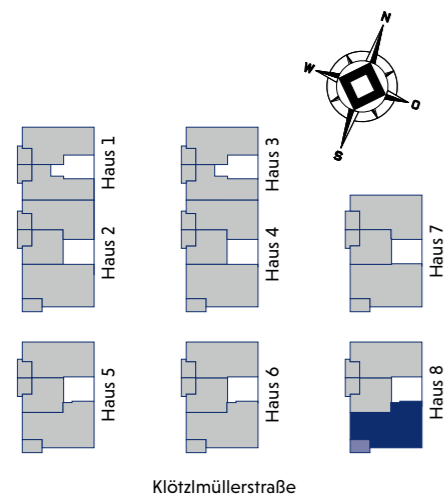

	Wohnfläche
Wohnen/Essen/ Kochen	ca. 24,38 m ²
Schlafen	ca. 15,44 m ²
Kind	ca. 10,61 m ²
Arbeiten	ca. 10,67 m ²
Bad	ca. 6,13 m ²
Duschbad	ca. 3,43 m ²
Diele	ca. 6,02 m ²
Abstellfläche (AF)	ca. 0,63 m ²
Terrasse (ca. 8,90 m ²) zu ½	ca. 4,45 m ²
Gesamt	ca. 81,76 m²

Maßstab 1 : 50